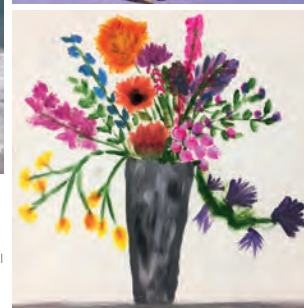

Kindermalclub MAXI