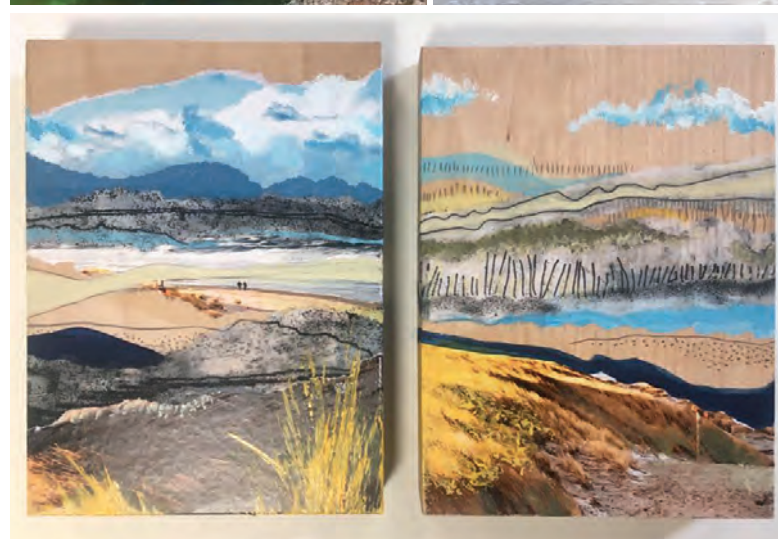

MOMA 3

MONTAGSMALER

Bereitet Ihnen Malen und Gestalten Freude? Wagen Sie sich jedoch nicht an eine weisse Leinwand heran? Fehlt Ihnen ausserdem der Raum, das Knowhow und der Mut kreativ zu sein? Im künstlerischen Kurs «Montagsmaler» lernen Sie verschiedenste gestalterische Techniken und künstlerische Themen kennen und sich darin vielfältig auszudrücken. Wir entwickeln neue und überraschende Bilder und Sie lernen rasch Ihrem künstlerischen Fähigkeiten zu vertrauen und entwickeln viel Freude am kreativen Schaffen! Alle Kurse sind für Einsteiger und Fortgeschrittene geeignet.